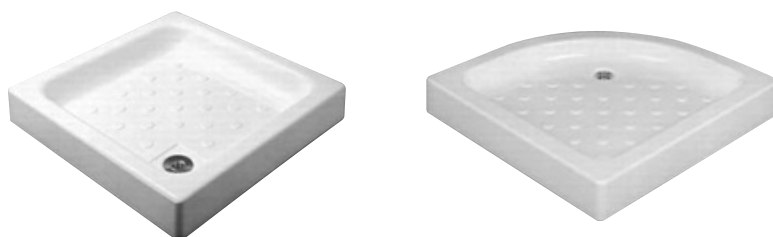

# PIATTI DOCCIA

## SHOWER TRAYS

**IT** Solidi, anti-scivolo e rapidissimi da installare, i piatti doccia sono prodotti ad iniezione in polistirene lucido modificato ad elevata lucentezza ed eccellente finitura superficiale o in ABS con una buona resistenza all'impatto ed una ottima brillantezza.

**EN** Solid, anti-slip, fast installation, our shower trays are produced by injection and made in polished polystyrene modified with hi brillancy and an excellent finished surface or realized in ABS with a great shock resistance and optimal shining.

CODICE CODE	DESCRIZIONE DESCRIPTION	VOLUME m3 VOLUME m <sup>3</sup>	PESO Kg WEIGHT Kg
PD100	PIATTO DOCCIA QUADRATO cm 70 x 70 x 11 <i>Square shower tray cm 70 x 70 x 11</i>	0,067	5,6
PD200	PIATTO DOCCIA QUADRATO cm 75 x 75 x 11 <i>Square shower tray cm 75 x 75 x 11</i>	0,076	7,0
PD300	PIATTO DOCCIA QUADRATO cm 80 x 80 x 11 <i>Square shower tray cm 80 x 80 x 11</i>	0,087	6,6
PD400	PIATTO DOCCIA RETTANGOLARE cm 72 x 90 x 11 <i>Rectangular shower tray cm 72 x 90 x 11</i>	0,088	7,8
PD500	PIATTO DOCCIA TONDO cm 80 x 80 x 11 <i>Round shower tray cm 80 x 80 x 11</i>	0,087	6,6
PD999	KIT PER POSIZIONAMENTO PIATTO DOCCIA SU PAVIMENTO NON UNIFORME <i>Small leaning feet kit, for irregular surfaces</i>		
PIASIF A	SIFONE PER PIATTO DOCCIA <i>Siphon for shower tray</i>		