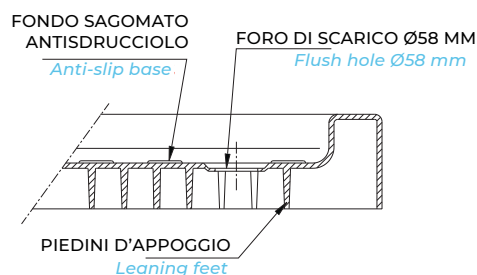

## SHOWER TRAYS

**IT** Solidi, anti-scivolo e rapidissimi da installare, i piatti doccia sono prodotti ad iniezione in polistirene lucido modificato ad elevata lucentezza ed eccellente finitura superficiale o in ABS con una buona resistenza all'impatto ed una ottima brillantezza.

**EN** Solid, anti-slip, fast installation, our shower trays are produced by injection and made in polished polystyrene modified with hi brillancy and an excellent finished surface or realized in ABS with a great shock resistance and optimal shining.

Art. PD100  
Art. PD200  
Art. PD300

Art. PD400

Art. PD500

SIFONE PER PIATTO DOCCIA  
*Siphon for shower tray*

KIT PIEDINI D'APPOGGIO PER SUPERFICI IRREGOLARI  
*Small leaning feet kit, for irregular surfaces*

CODICE CODE	DESCRIZIONE DESCRIPTION	VOLUME m3 VOLUME m <sup>3</sup>	PESO Kg WEIGHT Kg
PD100	PIATTO DOCCIA QUADRATO cm 70 x 70 x 11 <i>Square shower tray cm 70 x 70 x 11</i>	0,067	5,6
PD200	PIATTO DOCCIA QUADRATO cm 75 x 75 x 11 <i>Square shower tray cm 75 x 75 x 11</i>	0,076	7,0
PD300	PIATTO DOCCIA QUADRATO cm 80 x 80 x 11 <i>Square shower tray cm 80 x 80 x 11</i>	0,087	6,6
PD400	PIATTO DOCCIA RETTANGOLARE cm 72 x 90 x 11 <i>Rectangular shower tray cm 72 x 90 x 11</i>	0,088	7,8
PD500	PIATTO DOCCIA TONDO cm 80 x 80 x 11 <i>Round shower tray cm 80 x 80 x 11</i>	0,087	6,6
PD999	KIT PER POSIZIONAMENTO PIATTO DOCCIA SU PAVIMENTO NON UNIFORME <i>Small leaning feet kit, for irregular surfaces</i>		
PIASIF A	SIFONE PER PIATTO DOCCIA <i>Siphon for shower tray</i>		